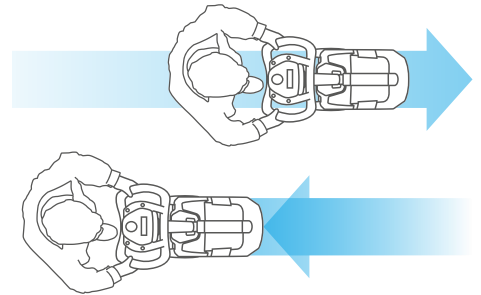

PULIZIA IN AVANTI E INDIETRO