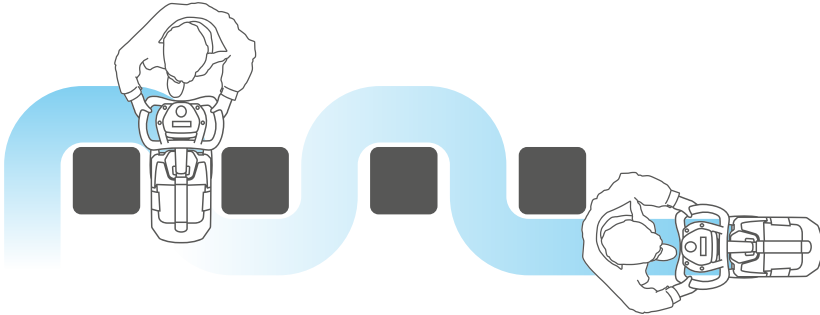

SEMPRE AL TUO FIANCO

Piccola e leggera, la puoi portare ovunque.

PULISCE DAPPERTUTTO

Con le sue dimensioni extra small nessuno spazio è troppo piccolo.

I PLUS DI VISPA XS

- Comoda e semplice da usare grazie ai comandi intuitivi sul volante
- Altezza e Inclinazione del manubrio regolabili per garantire massimo comfort all'operatore anche in caso di utilizzo prolungato
- Telaio e basamento in alluminio resistenti alla corrosione per renderla una lavasciuga pavimenti robusta e leggera allo stesso tempo
- Testata rotante dotata di tergipavimento parabolico che segue costantemente il senso di marcia della macchina offrendo così un lavaggio ed una asciugatura perfetta in qualsiasi direzione
- Il tergipavimento può asciugare anche in retromarcia rendendo le operazioni di pulizia sotto tavoli e sedie ancora più semplici
- Gruppo spazzola spostato lateralmente rispetto al corpo macchina per consentire di pulire perfettamente lungo le pareti
- Una volta chiusa si può sollevare e trasportare comodamente grazie alla maniglia posizionata sul manico, o trascinare come un trolley grazie alle ruote
- Le dimensioni compatte consentono di riporla facilmente, anche in piccoli ripostigli
- Lavi ed asciughi in un solo passaggio
- La superficie è asciutta e sicura in pochi secondi evitando pericolosi rischi di scivolamento
- È l'ideale all'interno di fast-food, ristoranti, self service o bar, anche per la pulizia durante gli orari di apertura

VISPA XS
Versione con spazzola

VISPA XS
Versione con disco trascinatore

Aumenta il livello di igiene dei pavimenti

Il gruppo spazzola è spostato lateralmente rispetto al corpo macchina, consentendo di pulire perfettamente lungo le pareti e di igienizzare così tutta la superficie utile della stanza

L'innovativa testata rotante è dotata di un tergipavimento parabolico che segue costantemente il senso di marcia della macchina offrendo così un lavaggio ed una asciugatura perfetta in qualsiasi direzione fino agli angoli più inaccessibili.