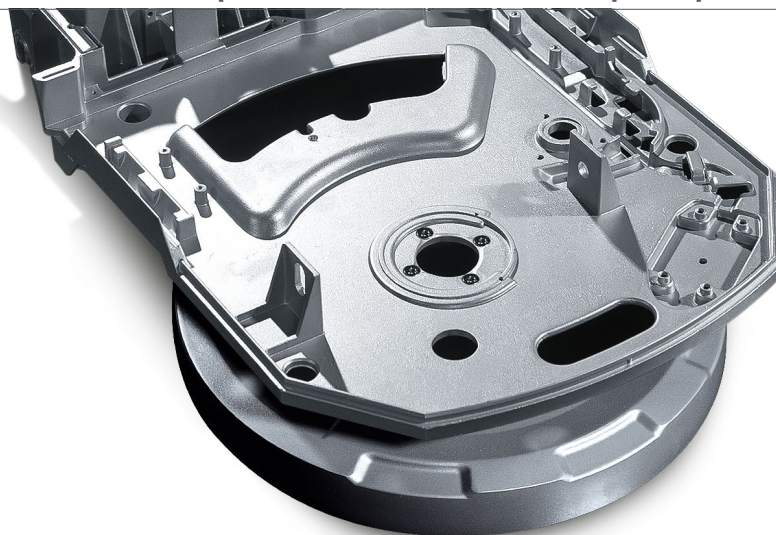

Robusta e leggera allo stesso tempo, con batteria al litio che permette di ottenere risultati professionali anche in spazi piccoli